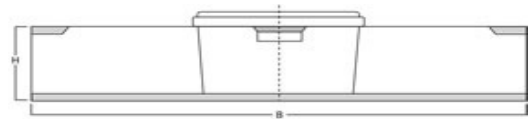

### tolerances

dimensions: +/- 1 mm  
volume/weight: +/- 10 %

### dimensions

D1: 155,6 mm  
D2: 143,7 mm  
D3: 124,1 mm  
H: 163,3 mm

### decoration

height:  
width:  
median breadth:

**IML**  
136,7 mm  
422,7 mm

**Offset**  
0,0 mm  
0,0 mm  
0,0 mm

#### dimensions

Ø lid: 153,0 mm  
offset: 0,0 mm  
IML: 0,0 mm