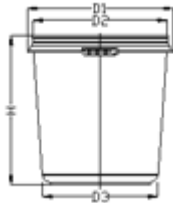

### basic data

volume to rim: 2,18 l  
weight: 60,0 g  
weight group: Medium

handle type: no handle  
handle weight: 0.0 g

### tolerances

dimensions: +/- 1 mm  
volume/weight: +/- 10 %

### dimensions

D1: 155,6 mm  
D2: 143,7 mm  
D3: 124,1 mm  
H: 163,3 mm

#### dimensions

Ø lid: 153,0 mm  
offset: 0,0 mm  
IML: 0,0 mm